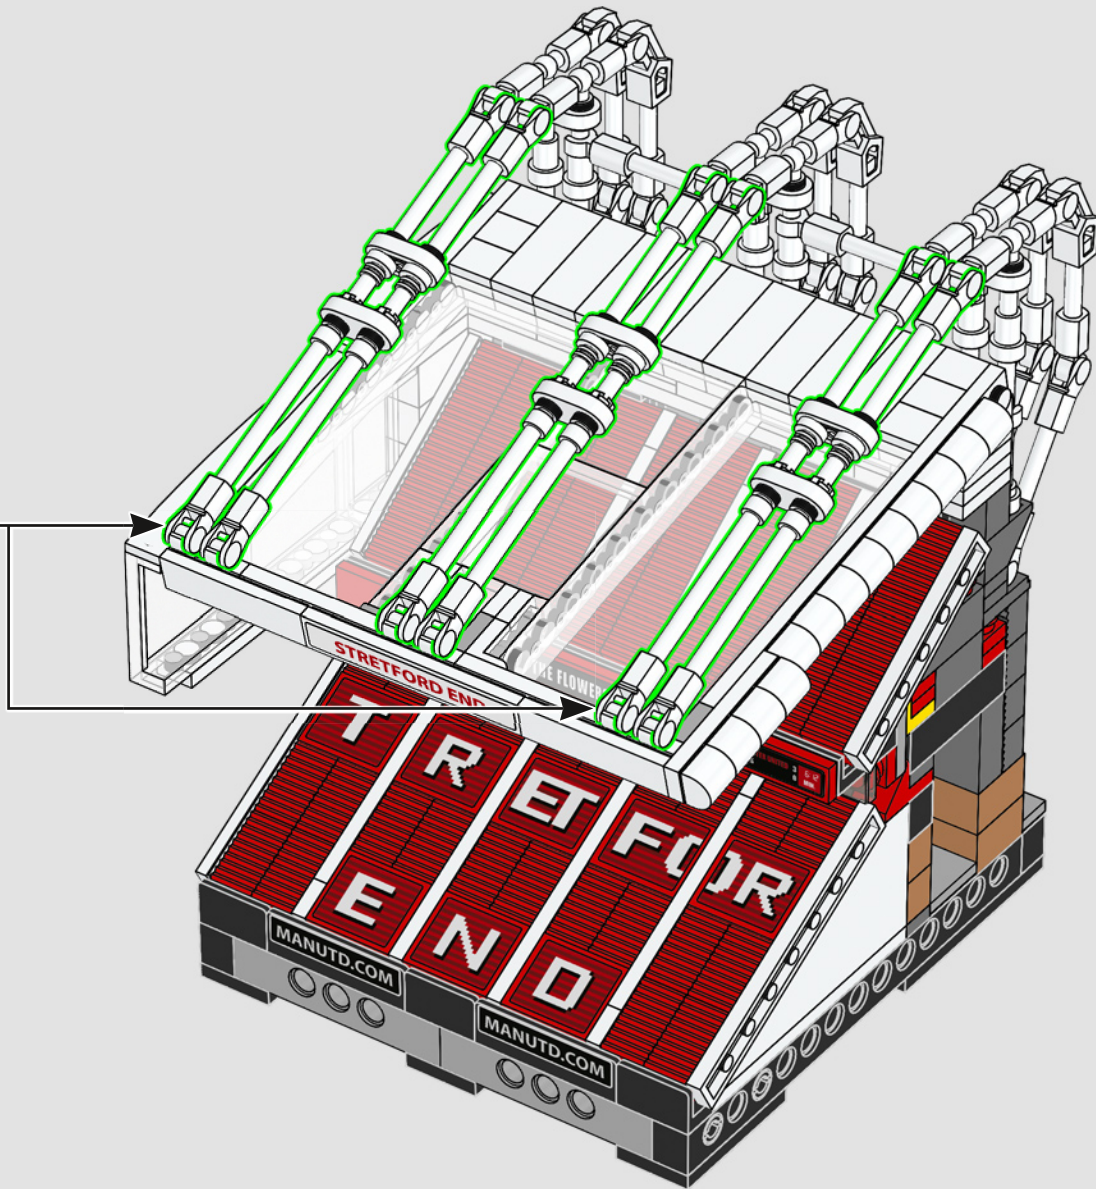

3

4

5

3x

200

DIE NORDTRIBÜNE - SIR ALEX FERGUSON STAND

Mit einer Kapazität von 25.258 Plätzen ist der Sir Alex Ferguson Stand die größte der vier Tribünen im Old Trafford. Zu Ehren von Sir Alex Ferguson und als Dank für seine 25-jährige Amtszeit als Trainer wurde die Nordtribüne 2011 nach ihm benannt. Die Statue von Sir Alex draußen vor der Tribüne wurde 2012 errichtet.