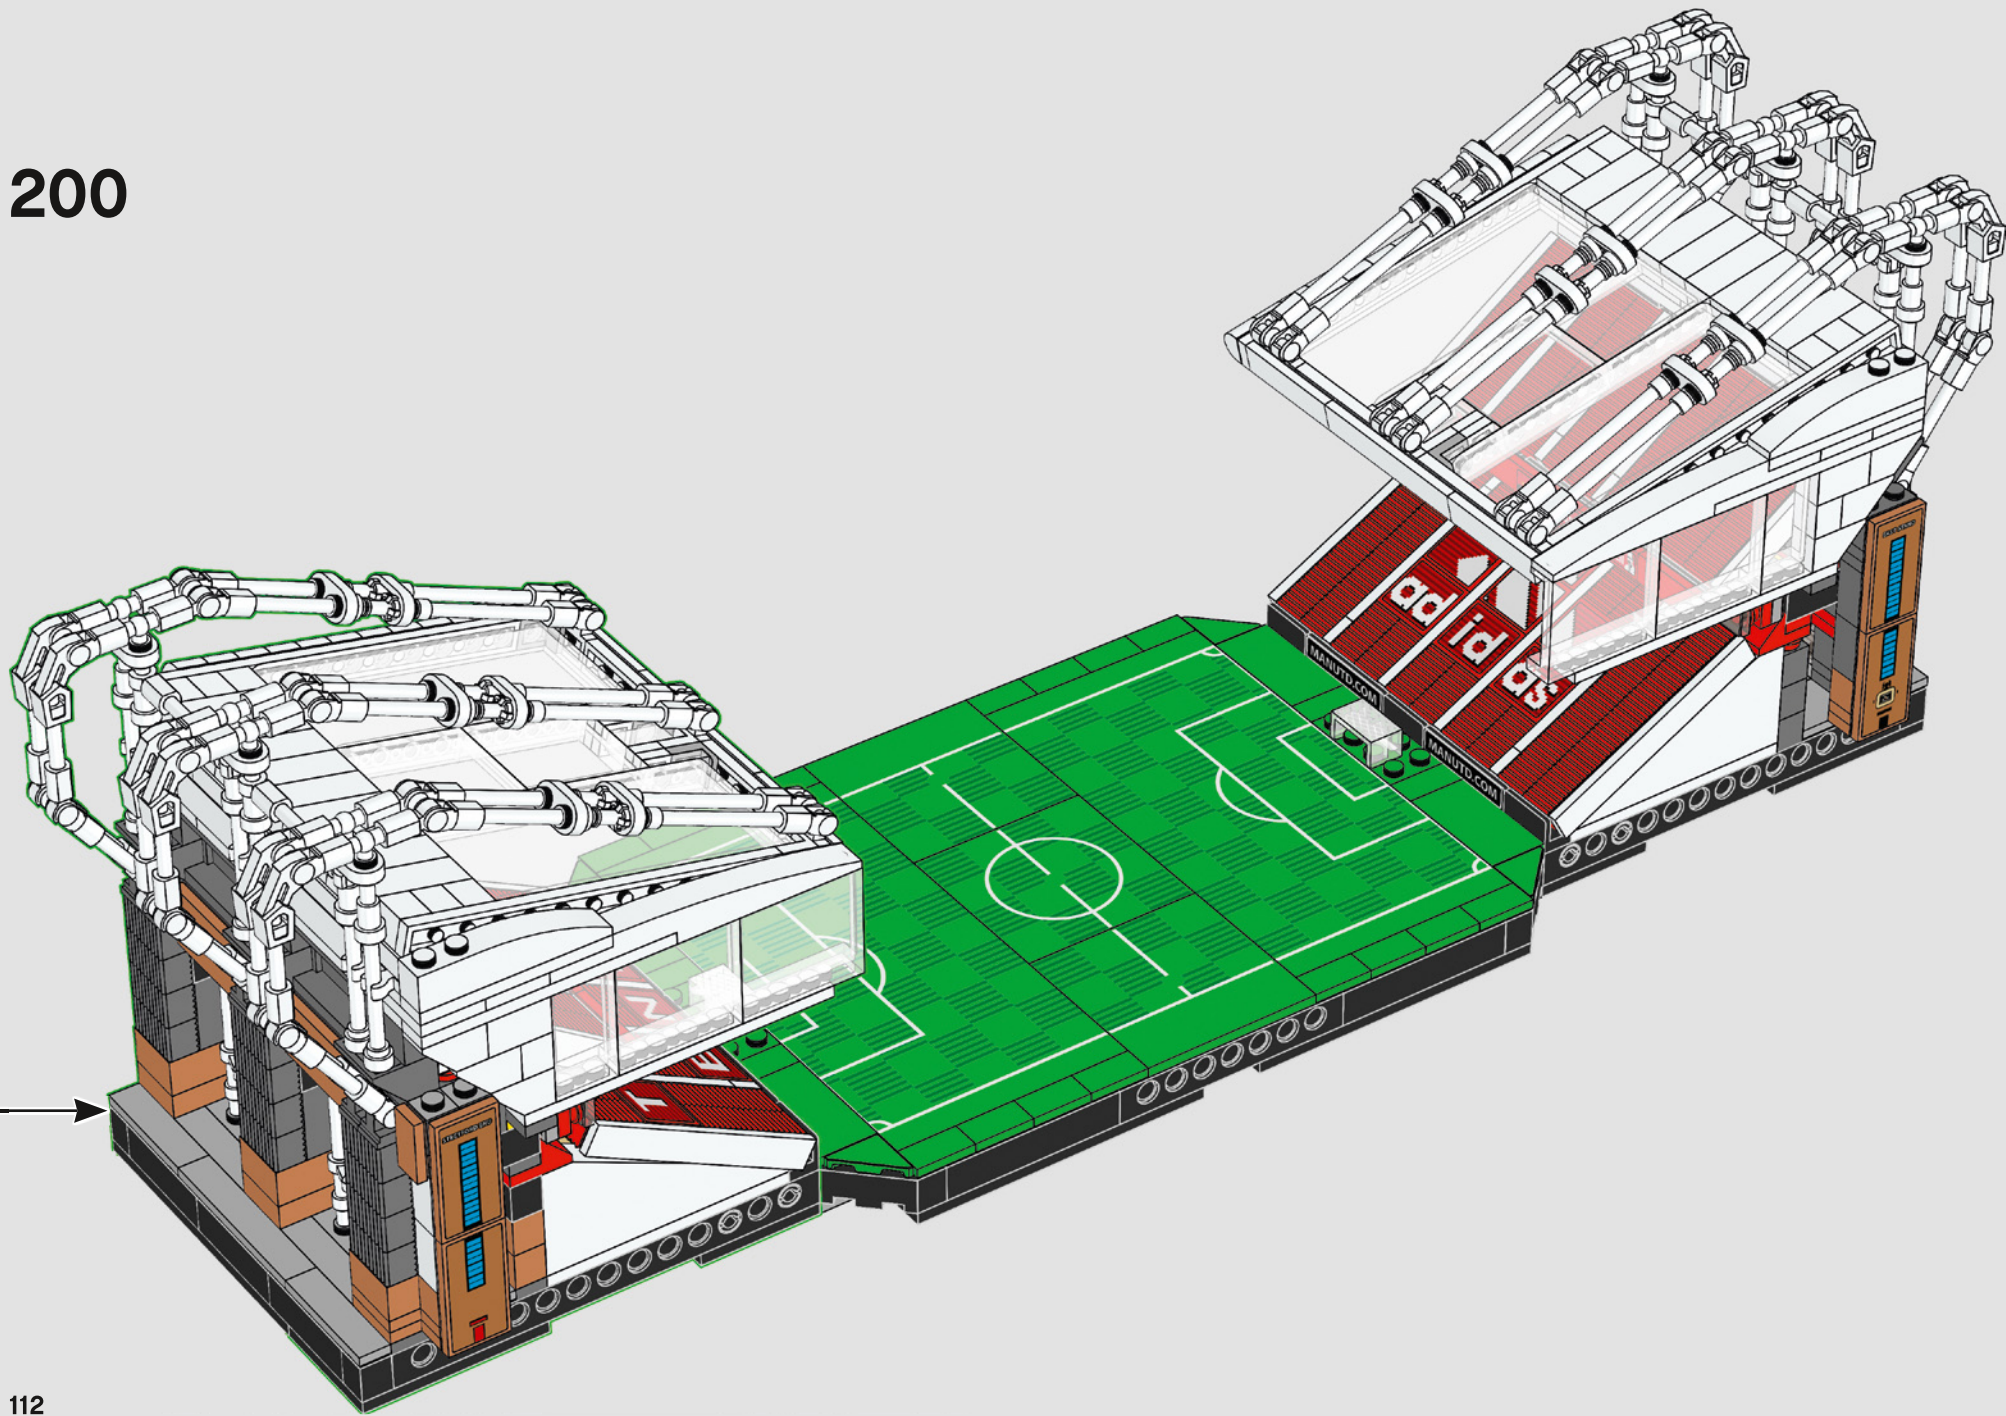

3

4

5

3x

200

DIE NORDTRIBÜNE - SIR ALEX FERGUSON STAND

Mit einer Kapazität von 25.258 Plätzen ist der Sir Alex Ferguson Stand die größte der vier Tribünen im Old Trafford. Zu Ehren von Sir Alex Ferguson und als Dank für seine 25-jährige Amtszeit als Trainer wurde die Nordtribüne 2011 nach ihm benannt. Die Statue von Sir Alex draußen vor der Tribüne wurde 2012 errichtet.