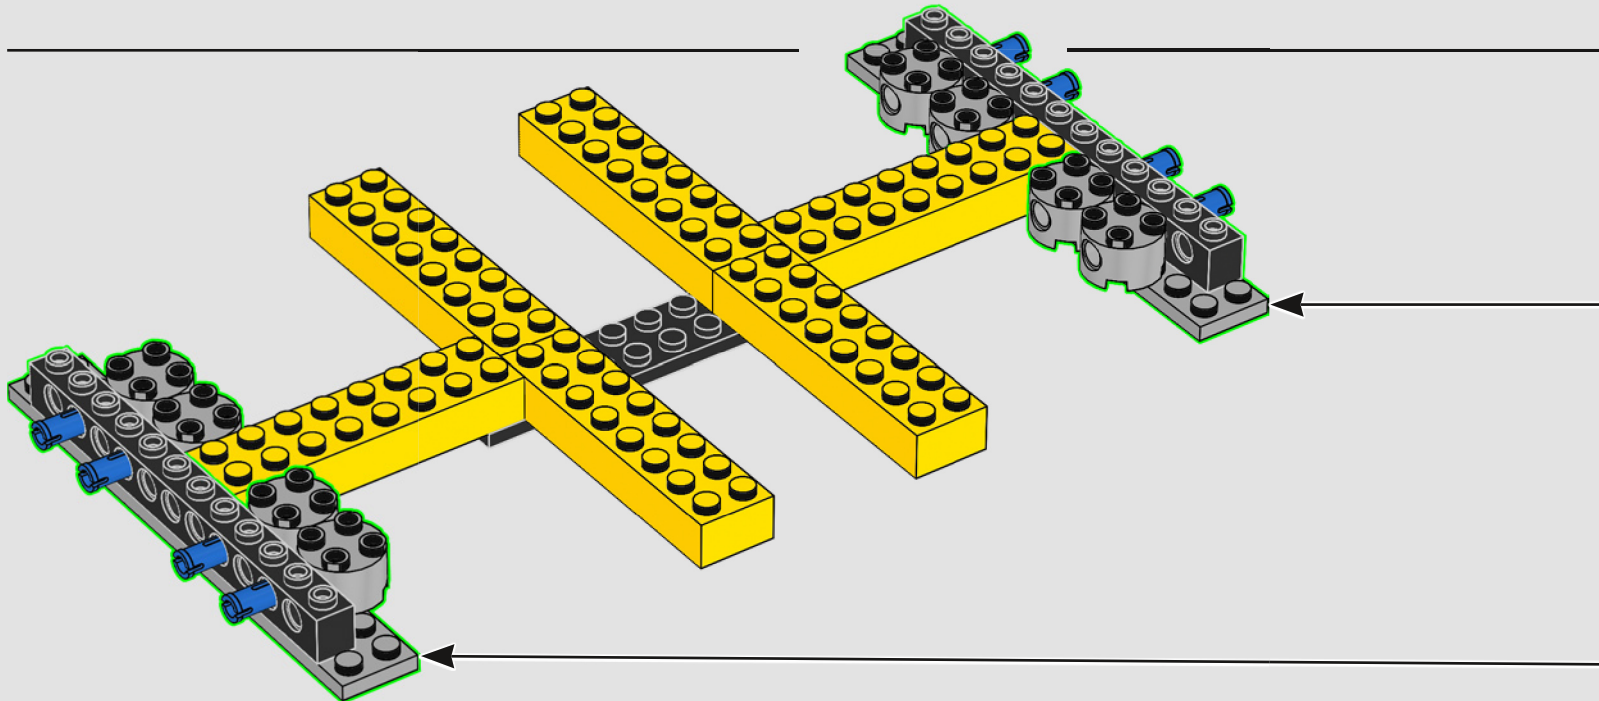

DAS SPIELFELD

Das Spielfeld im Old Trafford ist ungefähr 105 Meter lang und 68 Meter breit. Der Hybridbelag besteht aus echtem Rasen und Synthetikfasern. Diese Fasern sind 20 cm unter der Oberfläche mit dem Rasen verflochten, um einen strapazierfähigeren und robusteren Spielbelag zu bilden.

SCHON GEWUSST?

Die Platzwarte im Old Trafford besprühen das Spielfeld jede Woche mit Knoblauch, um die Graswurzeln vor Parasiten zu schützen.

2

3

2x

4

5

6